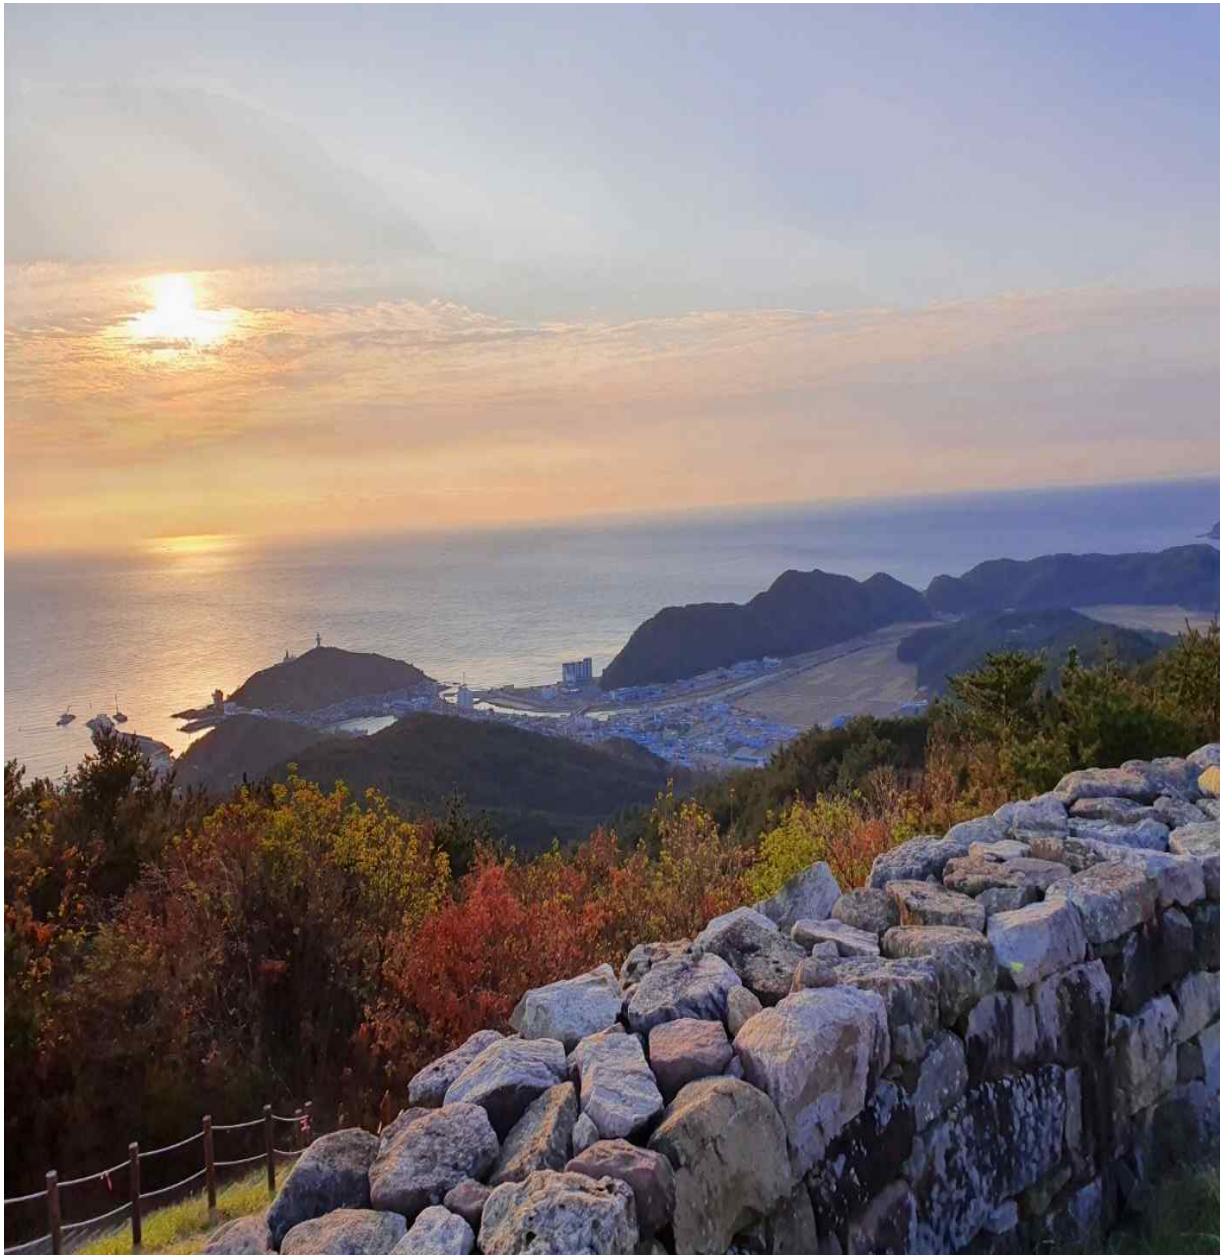

“대게좋은사진”

스마트폰 사진 주민 공모전

2차 수상 작품

금상 | 황x화

장소 | 고래불해수욕장

은상 | 전x호

장소 | 봉수대

은상 | 한x수

장소 | 느린우체통(영해면 대진리)

동상 | 김x락

장소 | 영덕풍력발전단지

동상 | 노x영

장소 | 강구대교

동상 | 최x정

장소 | 대진 관어대

가작 | 김x영

가작 | 이x환

장소 | 남정면 부경리 영덕블루로드 시작점